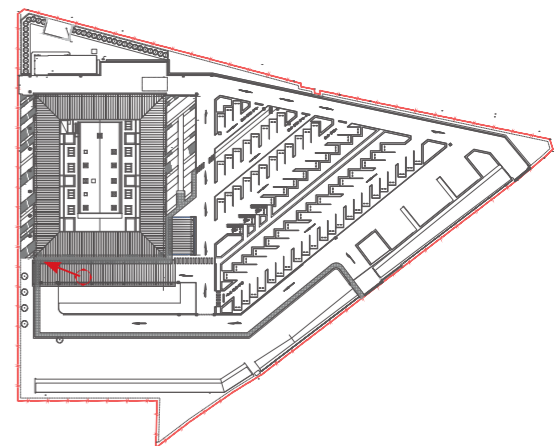

霊柩車車寄せ庇 西側から正対

キープラン

霊柩車車寄せ エントランス

キープラン