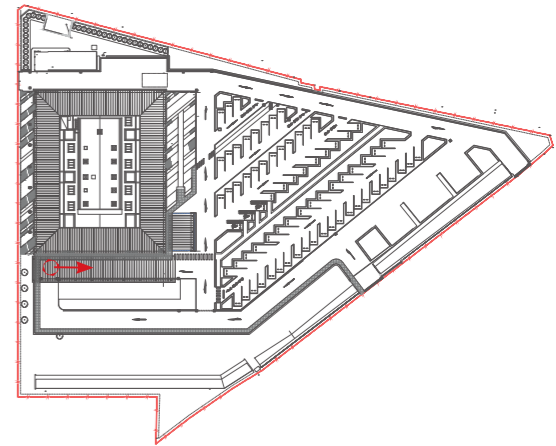

霊柩車車寄せ庇 西側から正対

キープラン

霊柩車車寄せ エントランス

キープラン